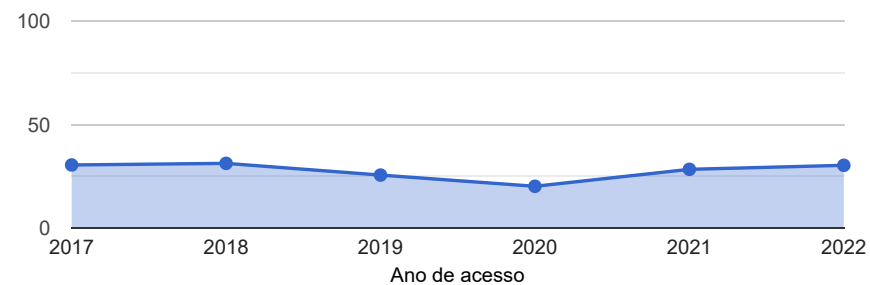

- 1.ª opção do concurso nacional de acesso
- 2.ª opção do concurso nacional de acesso
- Outras opções ou modalidades do regime geral de acesso
- Mudança de instituição/curso
- Provas para maiores de 23 anos
- Outras formas de ingresso

Percentil dos alunos que entram no curso, em termos de notas nas provas de ingresso, quando comparados com todos os alunos do País que realizaram as mesmas provas ⓘ