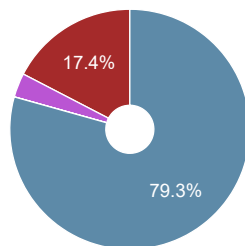

- 1.ª opção do concurso nacional de acesso
- 2.ª opção do concurso nacional de acesso
- Outras opções ou modalidades do regime ge
- Mudança de instituição/curso
- Provas para maiores de 23 anos
- Outras formas de ingresso

Onde estavam os alunos 1 ano após iniciarem este curso? ⓘ