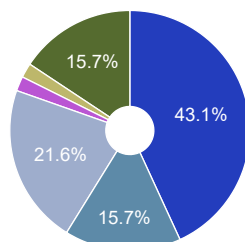

ESCOLHER CURSO ▼

Estatísticas Nacionais

Estatísticas do curso

Dados do curso

Artes Plásticas e Multimédia [Licenciatura - 1.º ciclo]

Instituto Politécnico de Viseu - Escola Superior de Educação de Viseu

Como ingressam os alunos neste curso? ⓘ

- 1.ª opção do concurso nacional de acesso
- 2.ª opção do concurso nacional de acesso
- Outras opções ou modalidades do regime ge
- Mudança de instituição/curso
- Provas para maiores de 23 anos
- Outras formas de ingresso